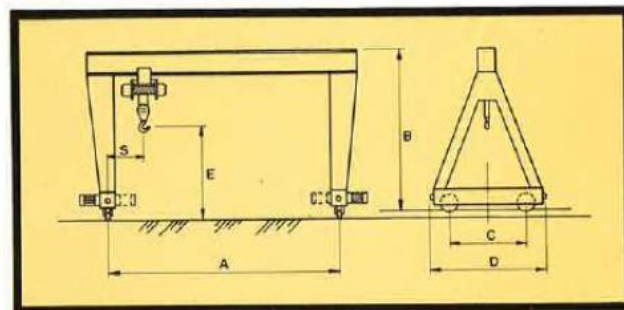

GRUA PORTICO BIRRIEL

(*) PARA CLAROS MAYORES CONSULTE A LA FABRICA.

CAPACIDAD KGS.	MALACATE MODELO	DIMENSIONES (mm.)					
		A	B	C	D	E	F
3000	1/5	10000 a 14000	7000	2200	2500	8000 a 10000	8000
5000	1/5	10000 a 14000	7000	2600	3000	8000 a 10000	8000
7500	5/5	10000 a 14000	8000	2800	3300	8000 a 10000	8000
10000	5/5	10000 a 14000	8000	2800	3300	8000 a 10000	8000

GRUA PORTICO MONORRIEL

CAPACIDAD KGS.	MALACATE MODELO	DIMENSIONES (mm.)					
		A	B	C	D	E	S
500	1/2	2500 a 3500	3200 a 4500	2200	2500	2400 a 3700	450
1000	3 ó 0/5	3000 a 4000	3000 a 4000	2200	2500	2400 a 3700	450
2000	3, 4 ó 0/5	3000 a 4000	3000 a 4000	2200	2500	2400 a 3700	500