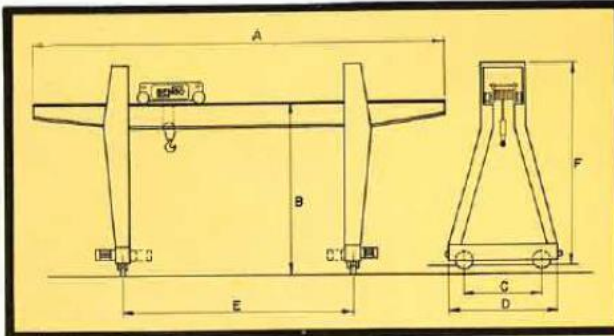

GRUA PORTICO BIRRIEL

(*) PARA CLAROS MAYORES CONSULTE A LA FABRICA.

CAPACIDAD KGS.	MALACATE MODELO	DIMENSIONES (mm.)					
		A	B	C	D	E	F
3000	1/5	10000 a 14000	7000	2200	2500	8000 a 10000	8000
5000	1/5	10000 a 14000	7000	2600	3000	8000 a 10000	8000
7500	5/5	10000 a 14000	8000	2800	3300	8000 a 10000	8000
10000	5/5	10000 a 14000	8000	2800	3300	8000 a 10000	8000

GRUA PORTICO MONORRIEL

CAPACIDAD KGS.	MALACATE MODELO	DIMENSIONES (mm.)					
		A	B	C	D	E	S
500	1/2	2500 a 3500	3200 a 4500	2200	2500	2400 a 3700	450
1000	3 ó 0/5	3000 a 4000	3000 a 4000	2200	2500	2400 a 3700	450
2000	3, 4 ó 0/5	3000 a 4000	3000 a 4000	2200	2500	2400 a 3700	500